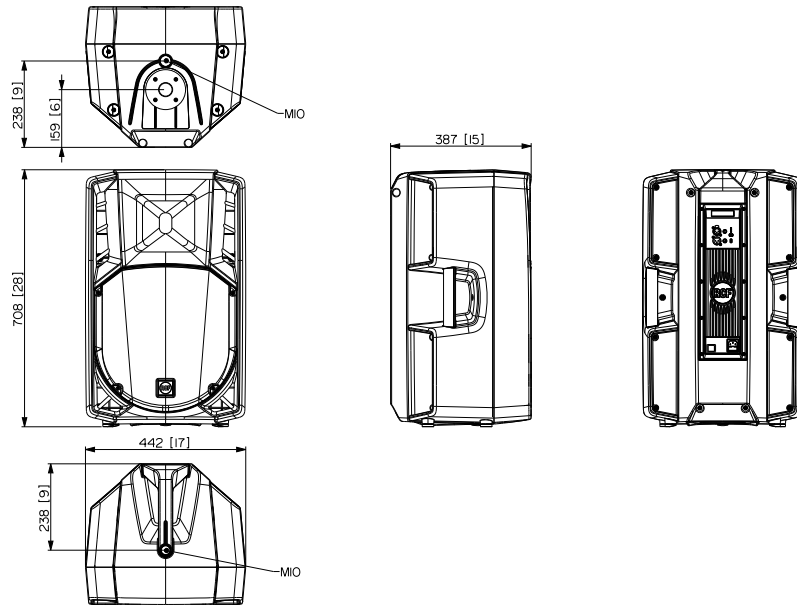

ART 735-A MK5

2-WEGE-AKTIVBOX

Line Art 2D

SPEZIFIKATIONEN

Spezifikation	Frequenzgang Max SPL @ 1m: Horizontaler Abstrahlwinkel: Vertikaler Abstrahlwinkel:	45 Hz ÷ 20000 Hz 132 dB 90° 60°
Schallwandler	Kompressionstreiber: Woofer	1 x 1.0" neo, 3.0" v.c 1 x 15", 3.0" v.c
Input/Output sektion	Eingangssinal Eingangsbuchsen Ausgangsanschlüsse Eingangsempfindlichkeit Mic Eingangsempfindlichkeit	bal/unbal XLR, Jack XLR -2 dBu/+4 dBu -32 dBu
Prozessor	Übergangsfrequenz Schutzschaltungen Limiter Steuerung	800 Thermal, RMS Soft Limiter Volume, Boost, MIC/Line
Power sektion	Gesamtleistung HF Bereich Tiefe Frequenzen Kühlung Verbindungen	1400 W Peak 400 W Peak 1000 W Peak Convection VDE
Standardkonformität	Safety agency	CE compliant
Physikalische daten	Gehäuse Material Hardware Griffe Pole Mount/Cap Gitter Farbe	PP Composite 2 x MIO 1 on top, 1 each side Yes Steel Black

ART 735-A MK5

2-WEGE-AKTIVBOX

Größe	Höhe	708 mm / 27.87 inches
	Breite	437 mm / 17.2 inches
	Tiefe	389 mm / 15.31 inches
	Gewicht	21.4 kg / 47.18 lbs

ZUBEHÖR

Kabel Rigging / Installation	AC XLR 3M3F	13360102	8024530006402
	AC PMX	13360232	8024530010058
	AC PRO-FS	13360109	8024530006471
	AC PRO-PM	13360110	8024530006488
	H-BR 2X ART 715	13360105	8024530012939
Schutzfunktionen	PM-KIT M20	13360067	8024530014599
	CVR ART 725	13360115	8024530010676