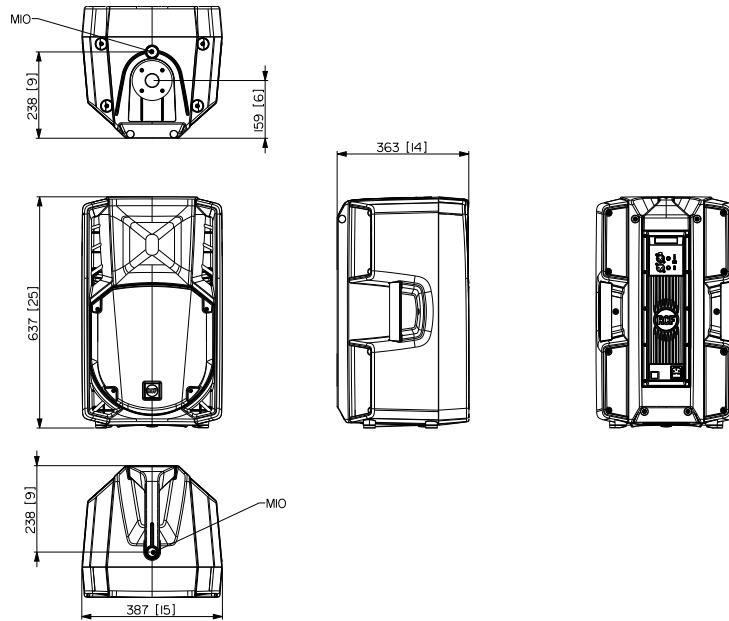

ART 732-A MK5

2-WEGE-AKTIVBOX

Line Art 2D

SPEZIFIKATIONEN

Spezifikation	<p>Frequenzgang Max SPL @ 1m: Horizontaler Abstrahlwinkel: Vertikaler Abstrahlwinkel:</p>	<p>50 Hz ÷ 20000 Hz 131 dB 90° 60°</p>
Schallwandler	<p>Kompressionstreiber: Woofer</p>	<p>1 x 1.0" neo, 3.0" v.c 1 x 12", 2.5" v.c</p>
Input/Output sektion	<p>Eingangssignal Eingangsbuchsen Ausgangsanschlüsse Eingangsempfindlichkeit Mic Eingangsempfindlichkeit</p>	<p>bal/unbal XLR, Jack XLR -2 dBu/+4 dBu -32 dBu</p>
Prozessor	<p>Übergangsfrequenz Schutzschaltungen Limiter Steuerung</p>	<p>700 Thermal, RMS Soft Limiter Volume, Boost, MIC/Line</p>
Power sektion	<p>Gesamtleistung HF Bereich Tiefe Frequenzen Kühlung Verbindungen</p>	<p>1400 W Peak 400 W Peak 1000 W Peak Convection VDE</p>
Standardkonformität	<p>Safety agency</p>	<p>CE compliant</p>
Physikalische daten	<p>Gehäuse Material Hardware Griffe Pole Mount/Cap Gitter Farbe</p>	<p>PP Composite 2 x M10 1 on top, 1 each side Yes Steel Black</p>

ART 732-A MK5

2-WEGE-AKTIVBOX

Größe	Höhe	637 mm / 25.08 inches
	Breite	387 mm / 15.24 inches
	Tiefe	363 mm / 14.29 inches
	Gewicht	17.8 kg / 39.24 lbs

ZUBEHÖR

Kabel Rigging / Installation	AC XLR 3M3F	13360102	8024530006402
	AC PMX	13360232	8024530010058
	AC PRO-FS	13360109	8024530006471
	AC PRO-PM	13360110	8024530006488
	H-BR 2X ART 712	13360104	8024530015855
Schutzfunktionen	PM-KIT M20	13360067	8024530014599
	CVR ART 722	13360114	8024530010669