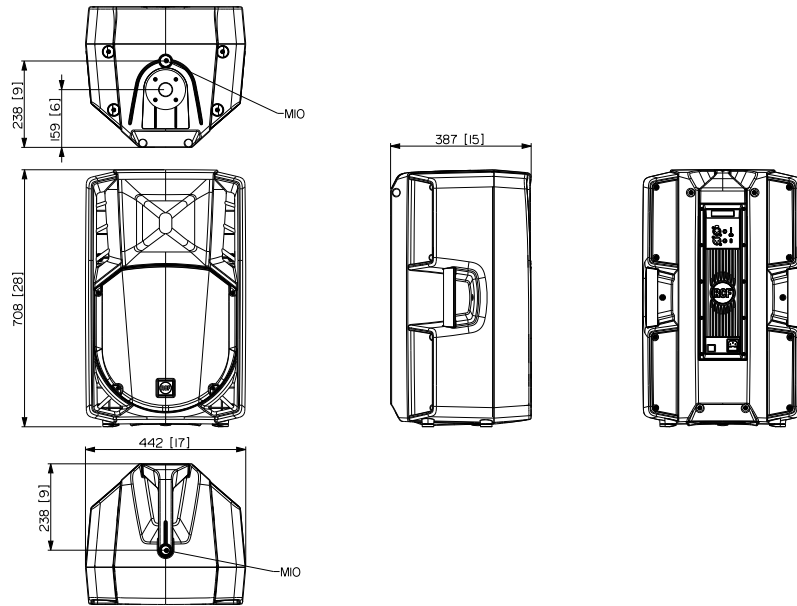

ART 715-A MK5

2-WEGE-AKTIVBOX

Beschreibung

Die ART 715-A MK5 ist eine in ihrer Produktklasse einzigartige Aktivbox. Ihr 1,75-Zoll-Kompressionstreiber sorgt für Durchsetzungsvermögen und einmalige Stimmtransparenz. Der 15-Zoll-Tieftöner bietet mit seinem äußerst linearen Frequenzgang eine präzise, kontrollierte Tieftonwiedergabe. Alle Schallwandler werden mithilfe modernster Fertigungstechnik produziert. Die 1400-Watt-Endstufe wird von einem digitalen Signalprozessor gesteuert, der Frequenzweiche, Klangregelung, Phasensteuerung, Soft Limiting und Lautsprecherschutz kontrolliert.

ART 715-A MK5

2-WEGE-AKTIVBOX

Line Art 2D

SPEZIFIKATIONEN

Spezifikation	Frequenzgang Max SPL @ 1m: Horizontaler Abstrahlwinkel: Vertikaler Abstrahlwinkel:	45 Hz ÷ 20000 Hz 130 dB 90° 60°
Schallwandler	Kompressionstreiber: Woofer	1 x 1.0", 1.75" v.c 1 x 15", 2.5" v.c
Input/Output sektion	Eingangssignal Eingangsbuchsen Ausgangsanschlüsse Eingangsempfindlichkeit Mic Eingangsempfindlichkeit	bal/unbal XLR, Jack XLR -2 dBu/+4 dBu -32 dBu
Prozessor	Übergangsfrequenz Schutzschaltungen Limiter Steuerung	1600 Thermal, RMS Soft Limiter Volume, Boost, MIC/Line
Power sektion	Gesamtleistung HF Bereich Tiefe Frequenzen Kühlung Verbindungen	1400 W Peak 400 W Peak 1000 W Peak Convection VDE
Standardkonformität	Safety agency	CE compliant
Physikalische daten	Gehäuse Material Hardware Griffe Pole Mount/Cap Gitter Farbe	PP Composite 2 x MIO 1 on top, 1 each side Yes Steel Black

ART 715-A MK5

2-WEGE-AKTIVBOX

Größe	Höhe	708 mm / 27.87 inches
	Breite	437 mm / 17.2 inches
	Tiefe	389 mm / 15.31 inches
	Gewicht	19.6 kg / 43.21 lbs

ZUBEHÖR

Kabel Rigging / Installation	AC XLR 3M3F	13360102	8024530006402
	AC PMX	13360232	8024530010058
	AC PRO-FS	13360109	8024530006471
	AC PRO-PM	13360110	8024530006488
	H-BR 2X ART 715	13360105	8024530012939
Schutzfunktionen	PM-KIT M20	13360067	8024530014599
	CVR ART 725	13360115	8024530010676