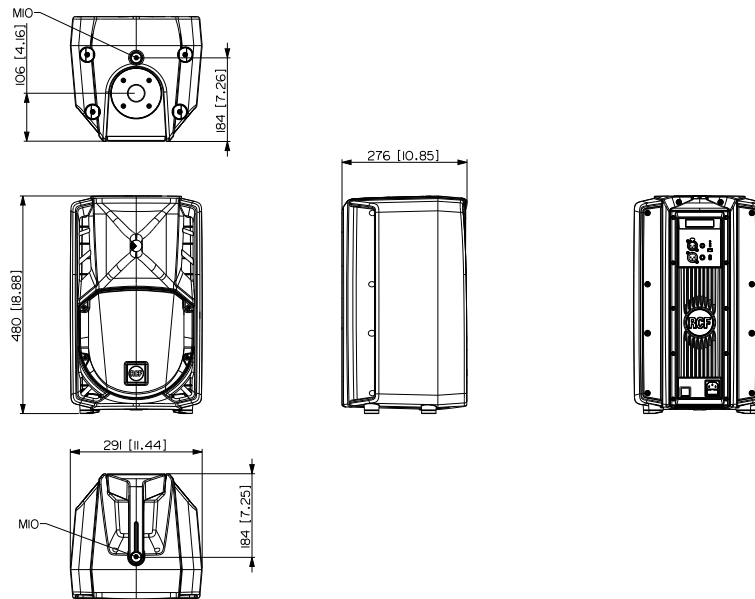

ART 708-A MK5

2-WEGE-AKTIVBOX

Beschreibung

Die ART 708-A MK5 ist eine in ihrer Produktklasse einzigartige Aktivbox. Ihr 1,4-Zoll-Kompressionstreiber sorgt für Durchsetzungsvermögen und einmalige Stimmtransparenz. Der 8-Zoll-Tieftöner bietet mit seinem äußerst linearen Frequenzgang eine präzise, kontrollierte Tieftonwiedergabe. Alle Schallwandler werden mithilfe modernster Fertigungstechnik produziert. Die 1400-Watt-Endstufe wird von einem digitalen Signalprozessor gesteuert, der Frequenzweiche, Klangregelung, Phasensteuerung, Soft Limiting und Lautsprecherschutz kontrolliert.

ART 708-A MK5

2-WEGE-AKTIVBOX

Line Art 2D

SPEZIFIKATIONEN

Spezifikation	<p>Frequenzgang Max SPL @ 1m: Horizontaler Abstrahlwinkel: Vertikaler Abstrahlwinkel:</p>	<p>60 Hz ÷ 20000 Hz 128 dB 90° 70°</p>
Schallwandler	<p>Kompressionstreiber: Woofer</p>	<p>1 x 1.0", 1.4" v.c 1 x 8", 2.0" v.c</p>
Input/Output sektion	<p>Eingangssignal Eingangsbuchsen Ausgangsanschlüsse Eingangsempfindlichkeit Mic Eingangsempfindlichkeit</p>	<p>bal/unbal XLR, Jack XLR -2 dBu/+4 dBu -32 dBu</p>
Prozessor	<p>Übergangsfrequenz Schutzschaltungen Limiter Steuerung</p>	<p>1600 Thermal, RMS Soft Limiter Volume, Boost, MIC/Line</p>
Power sektion	<p>Gesamtleistung HF Bereich Tiefe Frequenzen Kühlung Verbindungen</p>	<p>1400 W Peak 400 W Peak 1000 W Peak Convection VDE</p>
Standardkonformität	<p>Safety agency</p>	<p>CE compliant</p>
Physikalische daten	<p>Gehäuse Material Hardware Griffe Pole Mount/Cap Gitter Farbe</p>	<p>PP Composite 2 x M10 1 on top Yes Steel Black</p>

ART 708-A MK5

2-WEGE-AKTIVBOX

Größe	Höhe	480 mm / 18.9 inches
	Breite	291 mm / 11.46 inches
	Tiefe	276 mm / 10.87 inches
	Gewicht	10.4 kg / 22.93 lbs

ZUBEHÖR

Kabel Rigging / Installation	AC XLR 3M3F	13360102	8024530006402
	AC PMX	13360232	8024530010058
	AC PRO-FS	13360109	8024530006471
	AC PRO-PM	13360110	8024530006488
	H-BR 2X ART 708	13360164	8024530016623
Schutzfunktionen	PM-KIT M20	13360067	8024530014599
	CVR ART 708	13360166	8024530010706