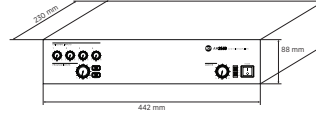

Line Art 2D

Technische daten (Verstärker)

SPEZIFIKATIONEN

Klasse Verstärker	D
Ausgangsleistung	1 x 160 W @ 4 ohm
Frequenzgang (-3dB)	50 Hz ÷ 14 Hz
Verzerrung (THD+N) @ 1 kHz	<0.3 %

Input-sektion

Gesamtzahl an Eingängen	8
Symmetrisch	7
Unsymmetrisch	2
Mono	7
Stereo	2
Line-Eingang	2
Leitungsverbinder	RCA
Mix + Line Eingänge	4
Mic + Line Anschluss	Euroblock, XLR
Mic + Line Phantom	32 V DC
VOX:	Yes
Sprechstelleneingang	2
Sprechstellenanschluss	RJ45
Sprechstellen Kommando	Contact
Schaltkontakteingänge (GPI)	2