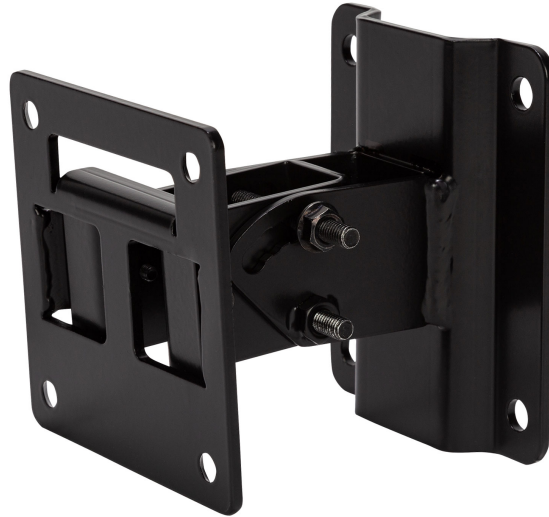

SWM-BR COMPACT M

ÉQUERRE POUR MONTAGE MURAL

Description

Équerre pour montage mural des enceintes COMPACT M 05, M 06 et M 08. Elle permet une installation horizontale comme verticale avec des angles d'inclinaison fixes à 0°, 15°, 30°, et 45°.

Conformité standard

Safety agency

CE compliant

Specifications physiques

Couleur

Black - RAL 9005, White - RAL 9003

Line Art 2D

Numéro De Pièce