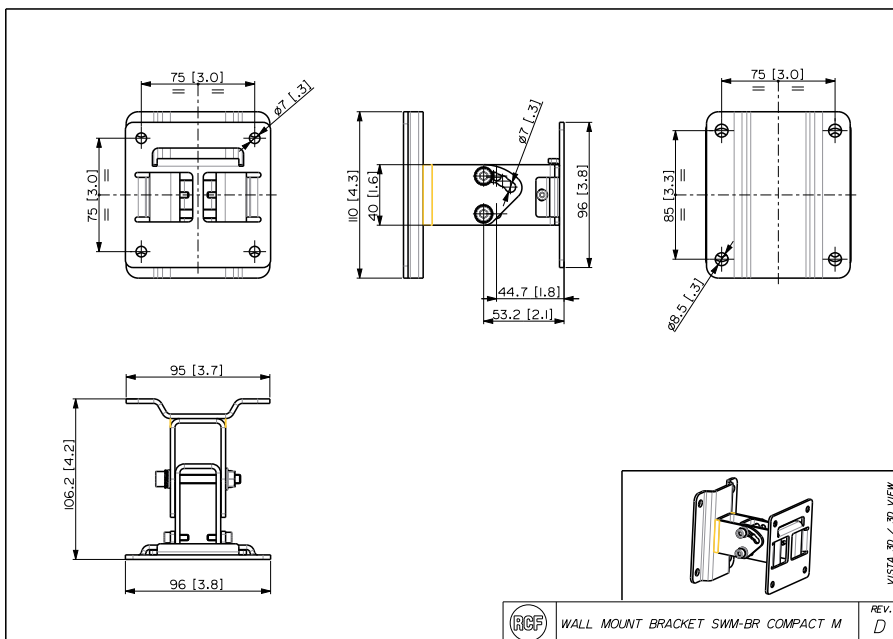

SWM-BR COMPACT M

ÉQUERRE POUR MONTAGE MURAL

Description

Équerre pour montage mural des enceintes COMPACT M 05, M 06 et M 08. Elle permet une installation horizontale comme verticale avec des angles d'inclinaison fixes à 0°, 15°, 30°, et 45°.

Conformité standard

Safety agency

CE compliant

Specifications physiques

Couleur

Black - RAL 9005, White - RAL 9003

Line Art 2D

Numéro De Pièce