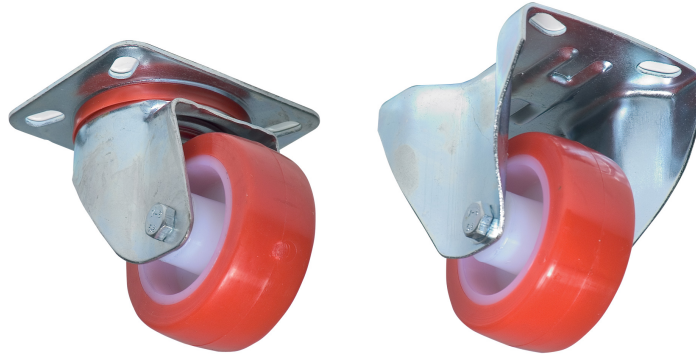

RR 2601

KIT ROULETTES POUR ARMOIRES RACK

Description Kit roulettes pour armoires rack RCF modèles CR 2628 et CR 2642.
Il comprend 2 roulettes avec frein et 2 roulettes pivotantes.

Conformité standard Safety agency CE compliant
Taille Poids 2.27 kg / 5 lbs

Numéro De Pièce 17360038 RR 2601

EAN 8024530005351

Spécifications Products are continually improved. All specifications are therefore subject to change without notice.