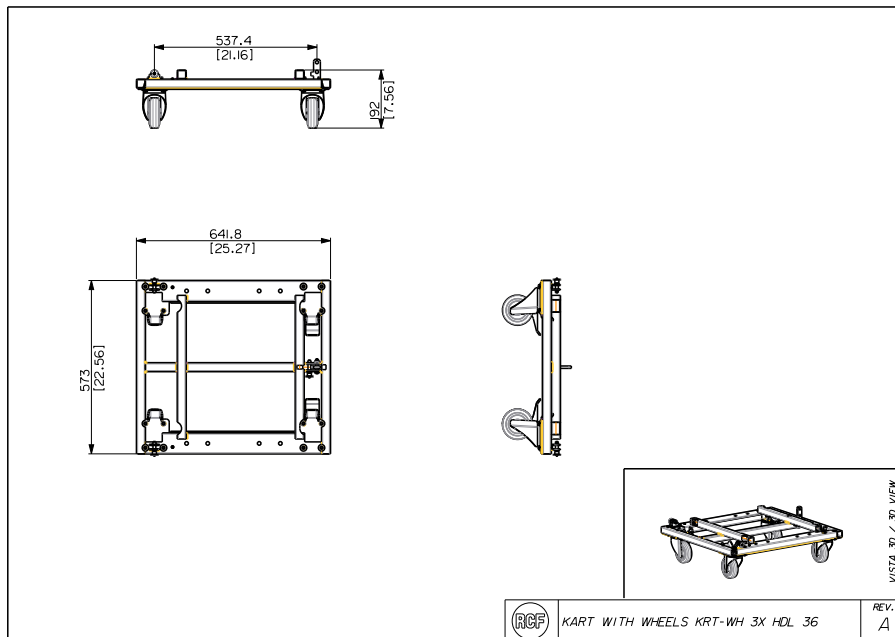

KRT-WH 3X HDL 36

CHARIOT À ROULETTES

Description

Le robuste chariot à roulettes RCF KART permet de transporter jusqu'à 3 enceintes en toute sécurité. Livré avec 4 roulettes.

Conformité standard

Safety agency

CE compliant

Taille

Poids

20 kg / 44.09 lbs

Line Art 2D

Numéro De Pièce

13360431 KRT-WH 3X HDL 36

EAN 8024530016784