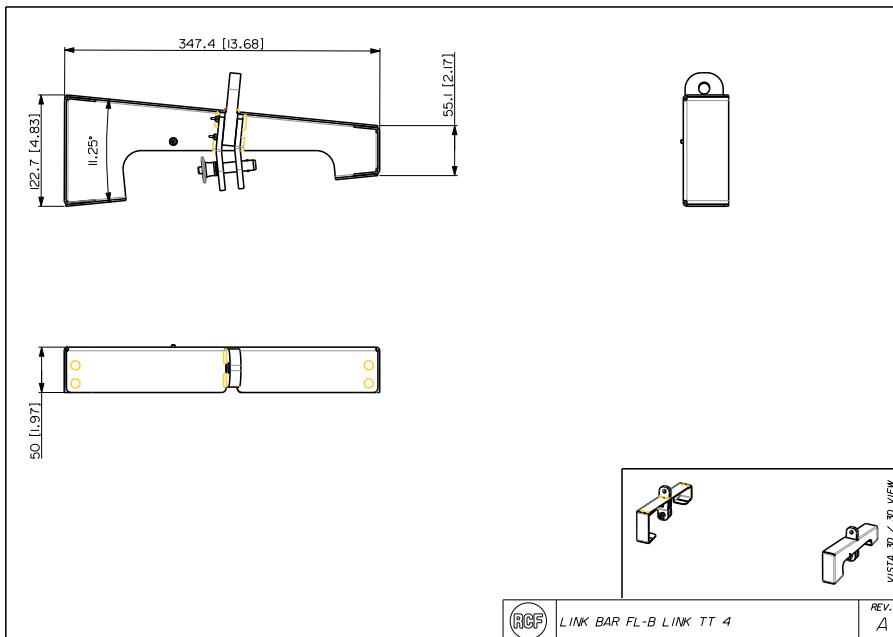

FL-B LINK TT 4

BARRE DE COUPLAGE

Description

Barre de couplage pour relier les TTL 4-A et les TTP 4-A aux TTW 4-A dans des arrays horizontaux.

Conformité standard

Safety agency

CE compliant

Taille

Poids

3.2 kg / 7.05 lbs

Specifications physiques

Couleur

Black

Line Art 2D

Numéro De Pièce

13360428 FL-B LINK TT 4