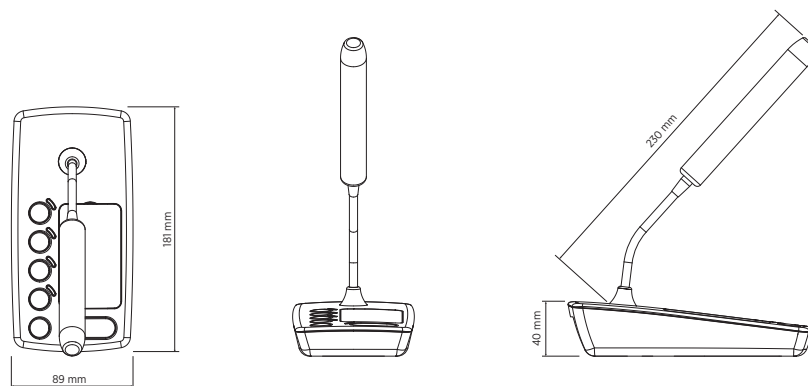

BM 404

PUPITRE MICROPHONE POUR ANNONCES VOCALES

Numéro De Pièce 14322031 BM 404

Black - RAL 9005 EAN 8024530017903

Line Art 2D

Spécifications

Products are continually improved. All specifications are therefore subject to change without notice.