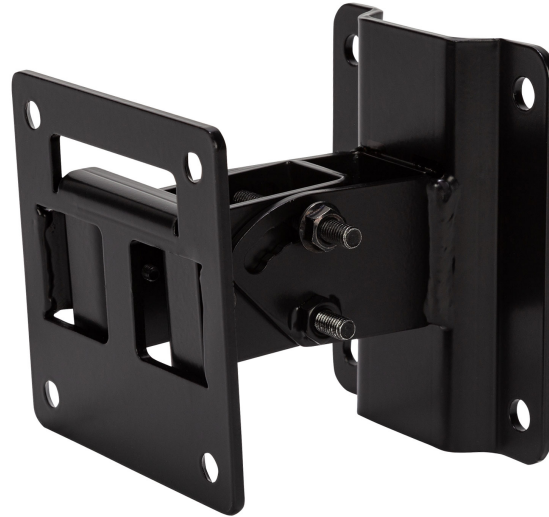

SWM-BR COMPACT M

SCHWENKBARE WANDHALTERUNG

Beschreibung

Schwenkhalterung zur Wandmontage der COMPACT M 05, M 06 und M 08 Lautsprecher. Ermöglicht sowohl horizontale als auch vertikale Montage mit Neigungswinkeln von 0°, 15°, 30° und 45°.

Standardkonformität

Safety agency

CE compliant

Physikalische daten

Farbe

Black - RAL 9005, White - RAL 9003

Line Art 2D

Artikel-nummer