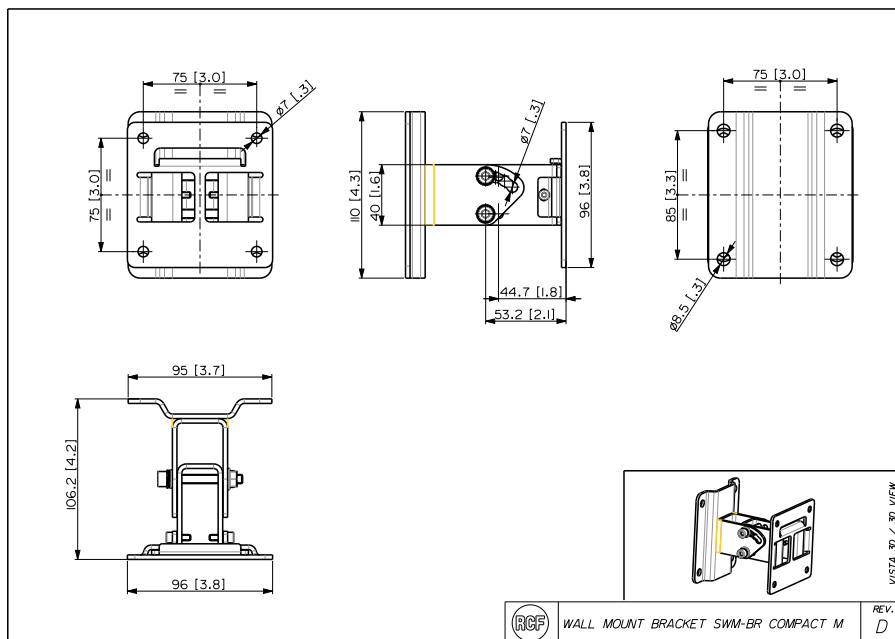

SWM-BR COMPACT M

SCHWENKBARE WANDHALTERUNG

Beschreibung

Schwenkhalterung zur Wandmontage der COMPACT M 05, M 06 und M 08 Lautsprecher. Ermöglicht sowohl horizontale als auch vertikale Montage mit Neigungswinkeln von 0°, 15°, 30° und 45°.

Standardkonformität

Safety agency

CE compliant

Physikalische daten

Farbe

Black - RAL 9005, White - RAL 9003

Line Art 2D

Artikel-nummer