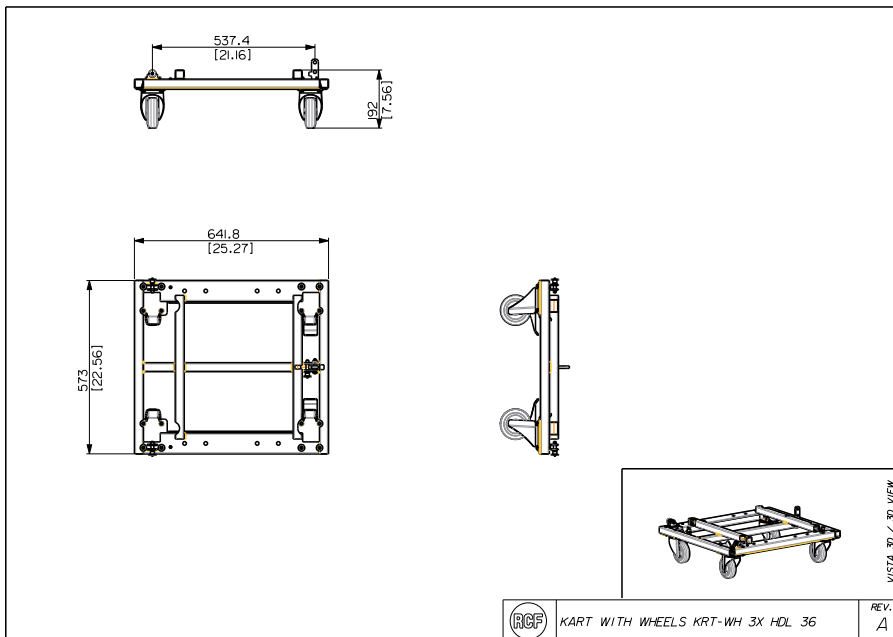

Line Art 2D

Artikel-nummer

13360431 KRT-WH 3X HDL 36

EAN 8024530016784

Spezifikationen

Products are continually improved. All specifications are therefore subject to change without notice.